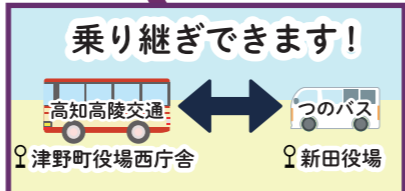

③ 上谷・保井川線

	おでかけ便	おかえり便
	新田役場 到着時刻	新田役場 出発時刻
①	8:20 ※前日までに要予約	10:00(目安) ※前日までに要予約
②	10:20	12:00
③	12:20(目安)	14:00
④	14:20(目安)	—

乗車例)
 おでかけ便①の乗車予約が、峰、上谷、須山の3ヶ所であった場合、
 乗車時刻の目安は
 「峰 8:08 ~ 上谷 8:15 ~ 須山 8:17 ~ 新田役場着 8:20」
 となります。
 ※予約状況により多少の変動があります。