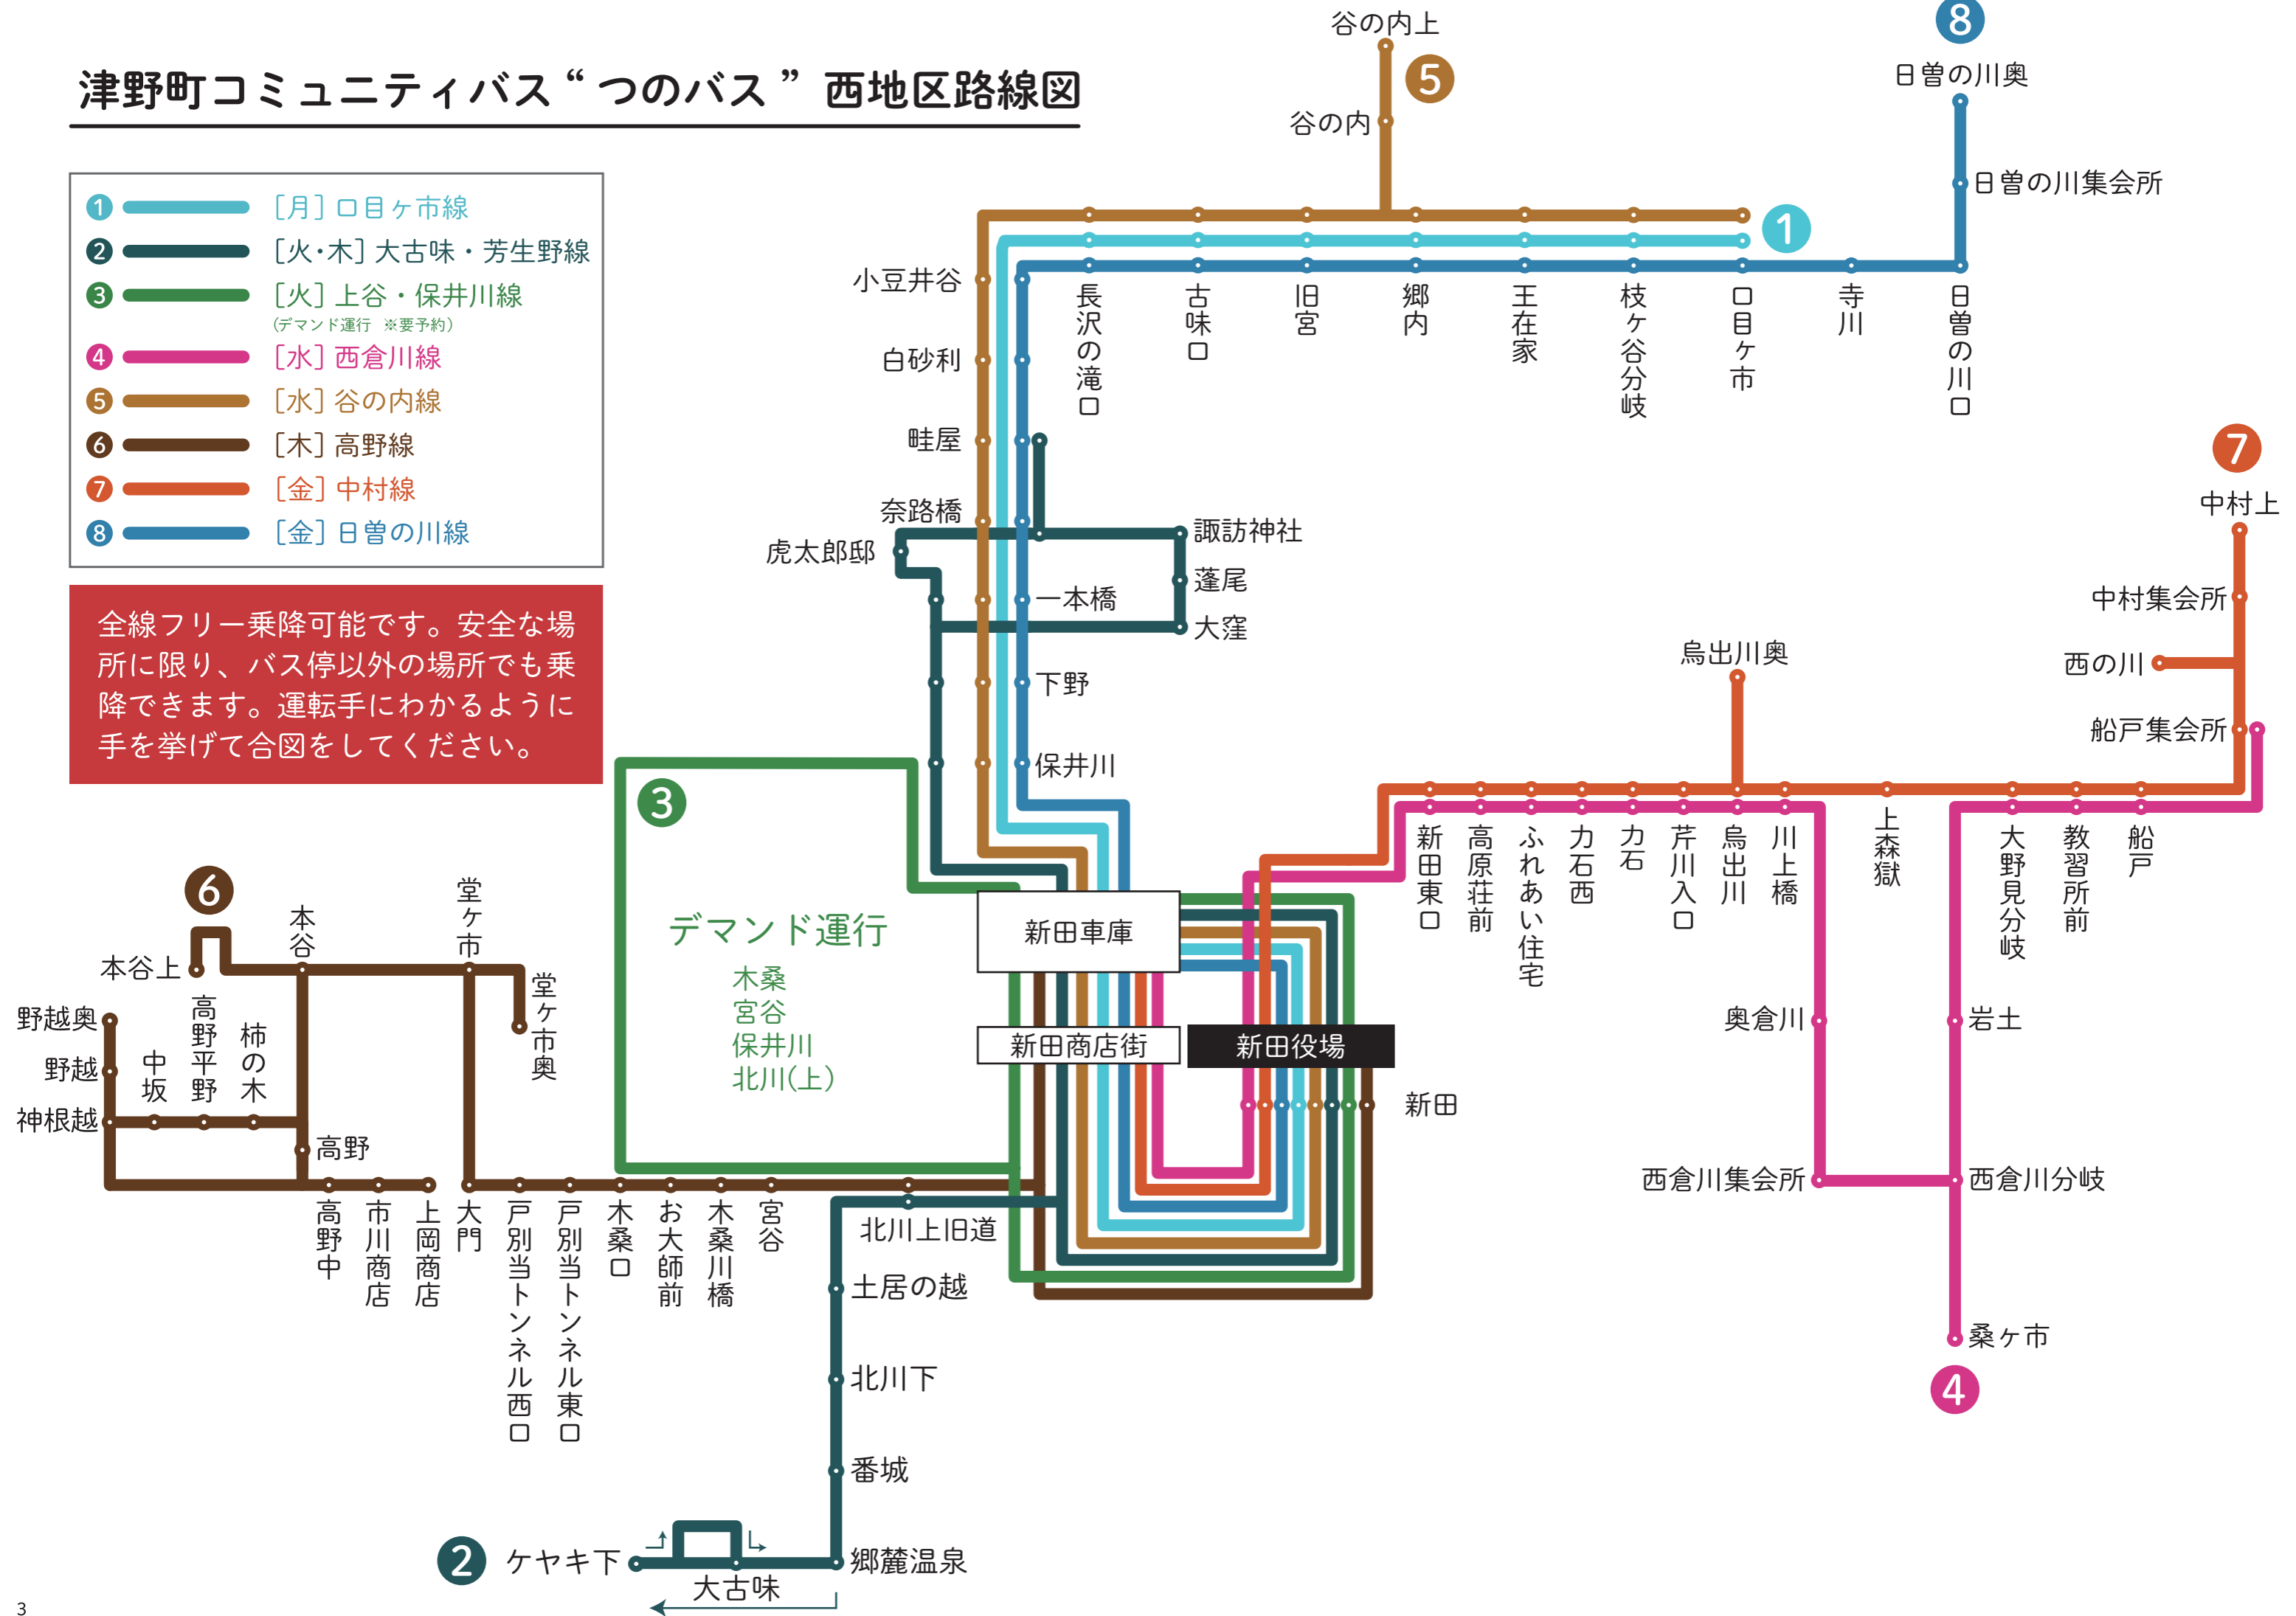

津野町コミュニティバス“つのバス”西地区路線図

- ① [月] 口目ヶ市線
- ② [火・木] 大古味・芳生野線
- ③ [火] 上谷・保井川線
(デマンド運行 ※要予約)
- ④ [水] 西倉川線
- ⑤ [水] 谷の内線
- ⑥ [木] 高野線
- ⑦ [金] 中村線
- ⑧ [金] 日曽の川線

全線フリー乗降可能です。安全な場所
所に限り、バス停以外の場所でも乗
降できます。運転手にわかるように
手を挙げて合図をしてください。

デマンド運行
木桑
宮谷
保井川
北川(上)